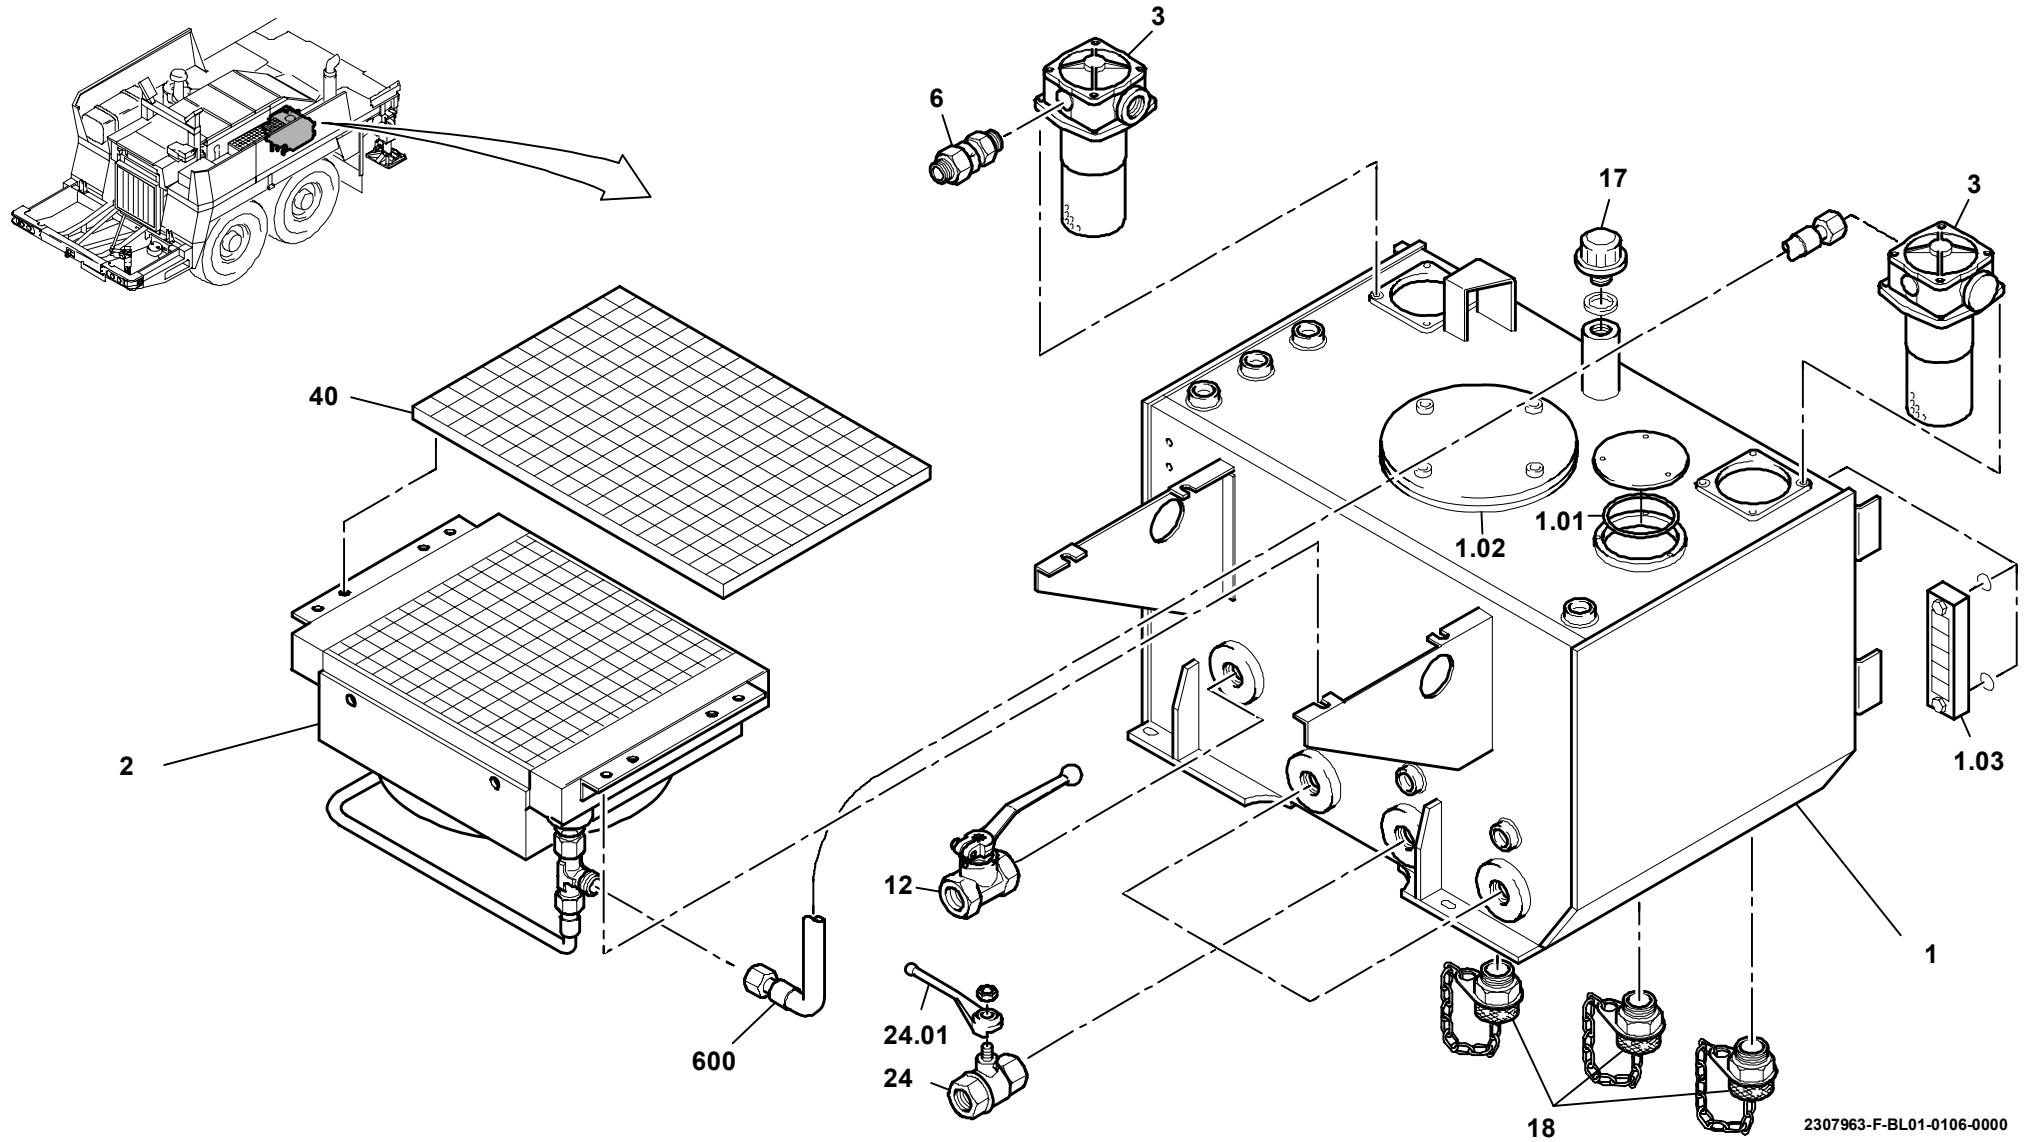

GROVEOELBEHAELTER
OIL TANKBILDTADEL
PICTORIAL DISPLAY

01.06

2307963-ETL F

1/1

**GMK 6300
BE 506
G 781**

2307963-F-BL01-0106-0000